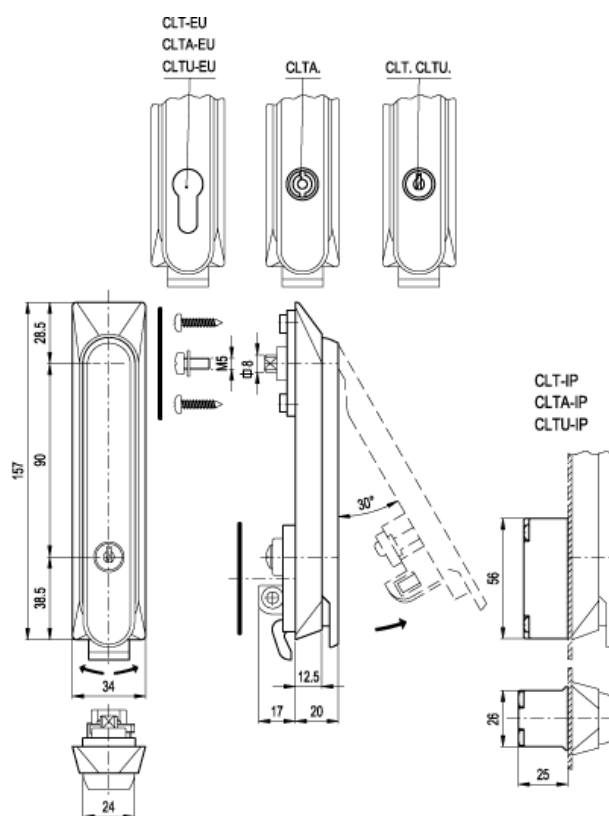

Varenummer: 2310421175
Beskrivelse: E+G Lås med håndtag
CLTA.160-EU

Mål

g = 160

Type = CLTA.160-EU